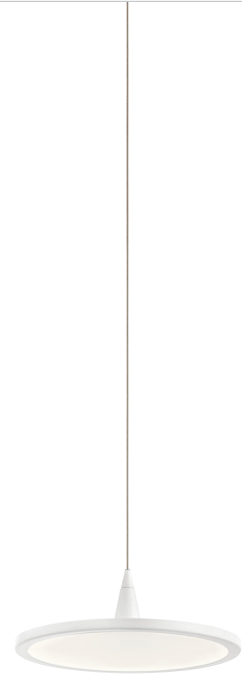

A | 83962

B | 83963

C | 83962MBK

D | 83962WH

	MODEL	COLLECTION	DESCRIPTION	FINISH	DIFFUSER	LED K	DELIVERED LUMENS	DIMMABLE	DIMENSIONS
A	83962	Jeno™	Mini Pendant LED	Chrome	White Acrylic	3000K	225	Yes	9"W x 3.5"H
B	83963	Jeno™	Mini Pendant LED	Brushed Nickel	White Acrylic	3000K	225	Yes	9"W x 3.5"H
C	83962MBK	Jeno™	Mini Pendant LED	Matte Black	White Acrylic	3000K	225	Yes	9"W x 3.5"H
D	83962WH	Jeno™	Mini Pendant LED	White	White Acrylic	3000K	225	Yes	9"W x 3.5"H