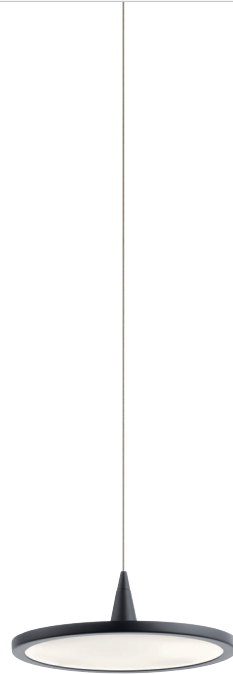

A | 83962

B | 83963

C | 83962MBK

D | 83962WH

	MODEL	COLLECTION	DESCRIPTION	FINISH	DIFFUSER	LED K	DELIVERED LUMENS	DIMMABLE	DIMENSIONS
A	83962	Jeno™	Mini Pendant LED	Chrome	White Acrylic	3000K	225	Yes	9"W x 3.5"H
B	83963	Jeno™	Mini Pendant LED	Brushed Nickel	White Acrylic	3000K	225	Yes	9"W x 3.5"H
C	83962MBK	Jeno™	Mini Pendant LED	Matte Black	White Acrylic	3000K	225	Yes	9"W x 3.5"H
D	83962WH	Jeno™	Mini Pendant LED	White	White Acrylic	3000K	225	Yes	9"W x 3.5"H