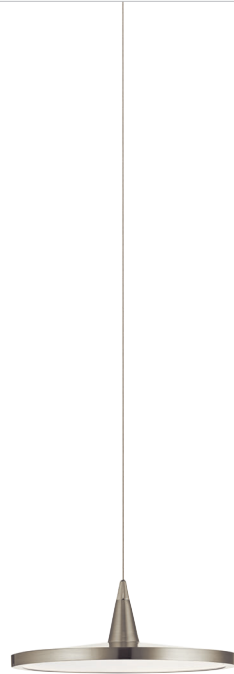

A | 83962

B | 83963

C | 83962MBK

D | 83962WH

	MODEL	COLLECTION	DESCRIPTION	FINISH	DIFFUSER	LED K	DELIVERED LUMENS	DIMMABLE	DIMENSIONS
A	83962	Jeno™	Mini Pendant LED	Chrome	White Acrylic	3000K	225	Yes	9"W x 3.5"H
B	83963	Jeno™	Mini Pendant LED	Brushed Nickel	White Acrylic	3000K	225	Yes	9"W x 3.5"H
C	83962MBK	Jeno™	Mini Pendant LED	Matte Black	White Acrylic	3000K	225	Yes	9"W x 3.5"H
D	83962WH	Jeno™	Mini Pendant LED	White	White Acrylic	3000K	225	Yes	9"W x 3.5"H